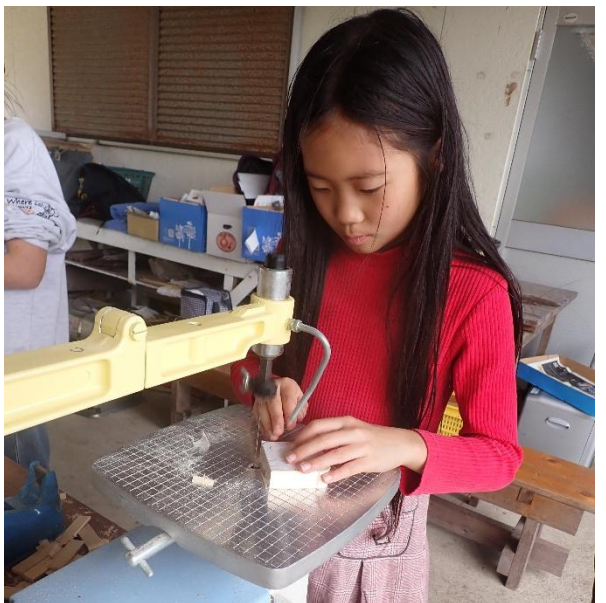

平安荘ワークキャンプ

川崎ななこ(小5)、川崎ゆりこ(小5)、佐藤いちか(小5)、篠田ちはる(小6)、川崎はるき(小6)、福中かな(小6)、坂本ようすけ(小6)、脇本さく(小6)、三丸わか(小6)、藤田だいち(中1)、佐藤そうすけ(中1)、坂本たくみ(高2)、渡邊こう(高2)、山口こはる(高2)、福中はる(高2)、平田かなで(高2)

3月30日(月)

3月31日(火)

ネコのカップル

こはる
はる
ゆりこ
ななこ