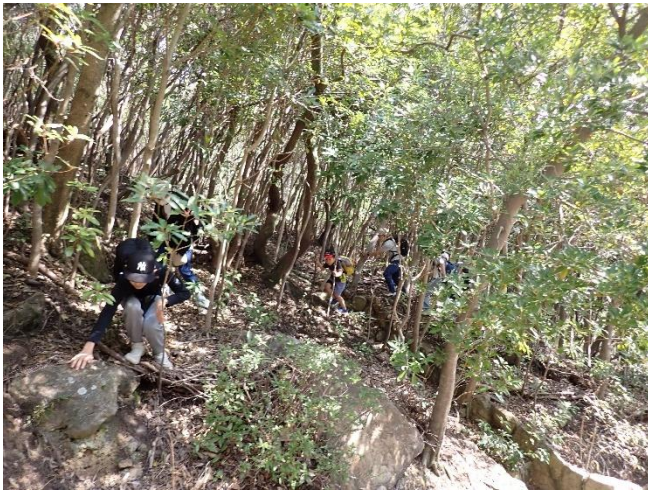

みんななかいませ!

号外

2026年3月27日(金)

春の六甲登山 (旗振山)^{はたふりやま} 253m (鉄拐山)^{てつかいざん} 234m

吉野ゆみ(小2)、佐藤たいすけ(小2)、武澤こうた(小3)、戸谷りこ(小3)、戸谷しゅうすけ(小6)、脇本さく(小6)、福中かんな(小6)、三丸わか(小6)、川崎はるき(小6)、藤田だいち(中1)、平田かなで(高2)、平田あおい(専1)

2026年3月30日(月)～31日(火)