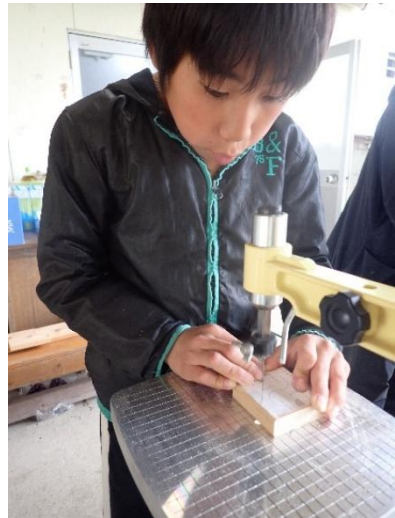

みんななかいませ!

号外

2026年3月27日(金)

春の六甲登山 (旗振山)^{はたふりやま} 253m (鉄拐山)^{てつかいざん} 234m

2026年3月30日(月)～31日(火)
平安荘ワークキャンプ

3月30日(月)

3月31日(火)

ネコのカップル