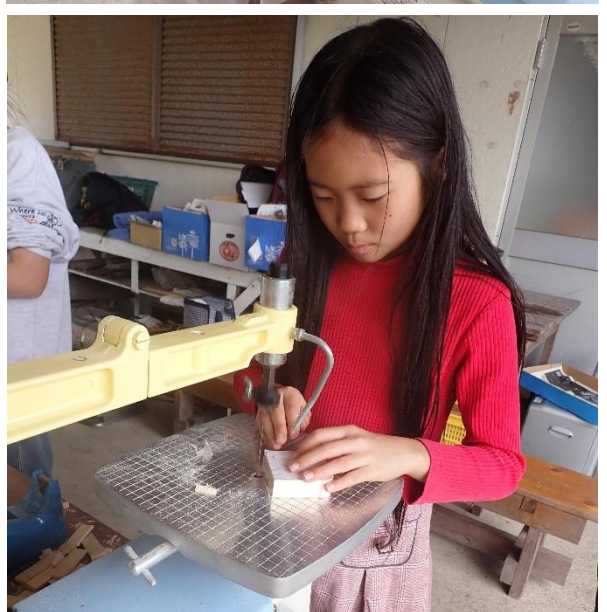

みんななかいませ!

号外

2026年3月27日(金)

春の六甲登山 (旗振山)^{はたふりやま} 253m (鉄拐山)^{てつかいざん} 234m

2026年3月30日(月)～31日(火)
平安荘ワークキャンプ

3月30日(月)

3月31日(火)

ネコのカップル